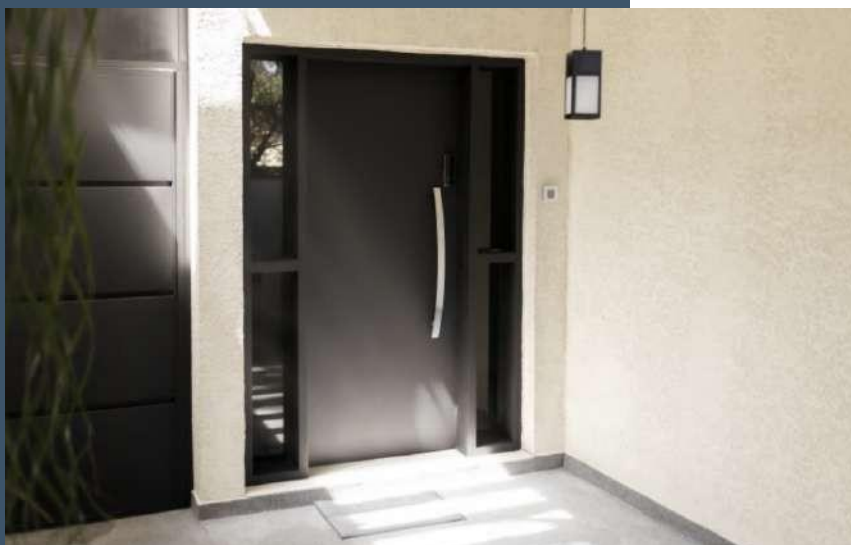

**RÓWNIEŻ U NAS
ZAMAWIAJĄ:**

- DRZWI
- BRAMY
- Schody