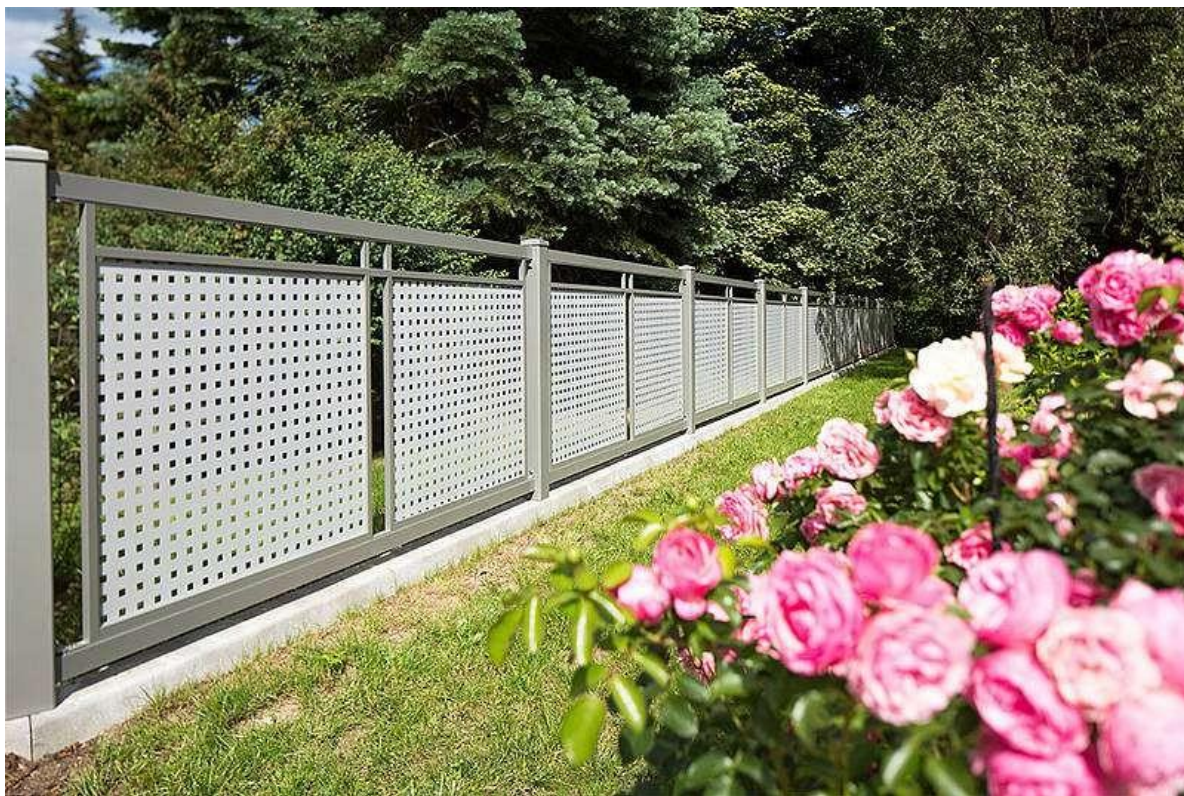

## Model AGATE

---

**Bogactwo kolorów i wzorów, tradycyjna jakość i nie będziesz musiał martwić się o wygląd tego ogrodzenia przez dziesięciolecia.**

# Model AGATE

**Spektakularny design Modelu AGATE to połączenie technologii i odpowiednich rozwiązań designerskich. Rezultatem jest szlachetnie wyglądające ogrodzenie, które pasuje do każdego stylu w architekturze i budownictwie.**

# Model AGATE

**Ramy z profili aluminiowych  
i wypełnienie z blachy perforowanej  
stwarzają szeroki zakres możliwości  
stylistycznych i kolorystycznych.  
Stabilne i niezmiennie piękne.**